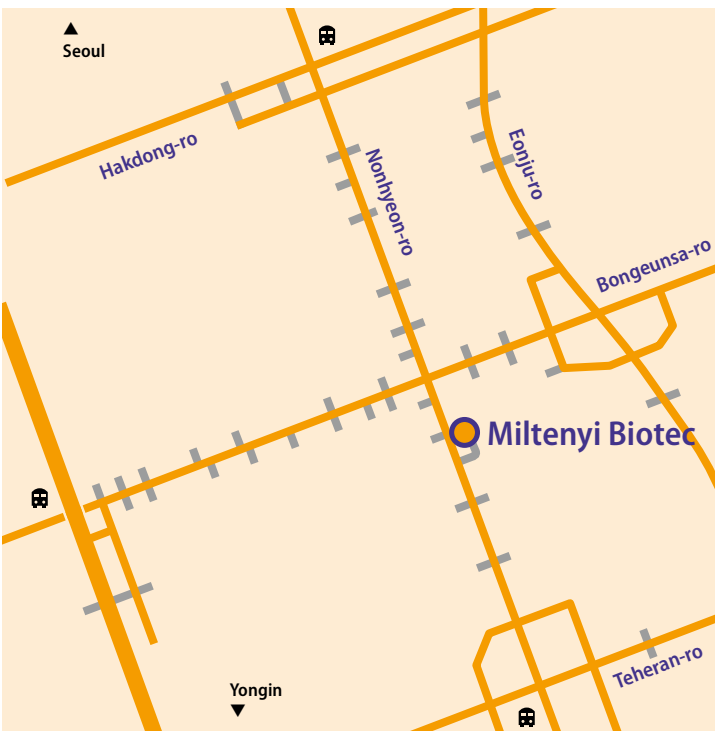

Miltenyi Biotec

밀테니 바이오텍 코리아(주)
Seoul | South Korea

오시는 길

지하철 :

- 2호선 역삼역 7번 출구 도보 10분
- 7호선 학동역 7번 출구 도보 10분
- 9호선 언주역 (6번출구)에서 도보 1분

버스 :

- 147, 463, 4211 차병원 또는 차병원 사거리 하차

택시 :

- 인천공항 → 올림픽 도로 → 동호대교방향 → 역삼역 → 차병원 사거리
- 경부고속도로 → 반포IC → 코엑스 방향 → 차병원 사거리
- 강북 : 강병북로, 88도로 → 동호대교 → 압구정역 → 학동역 → 차병원 사거리

공항리무진 :

- 리무진 버스 6020 승차 후 역삼역 하차, 도보 10분 거리
- 소요시간 : 60분
- 배차 간격 : 20분

▶ miltenyibiotec.com

Miltenyi Biotec Korea Co., Ltd.

Arigi Bldg. 8F | 562 Nonhyeon-ro | Gangnam-gu

Seoul 06136 | South Korea

Phone: +82-2-555-1988 | Fax: +82-2-555-8890