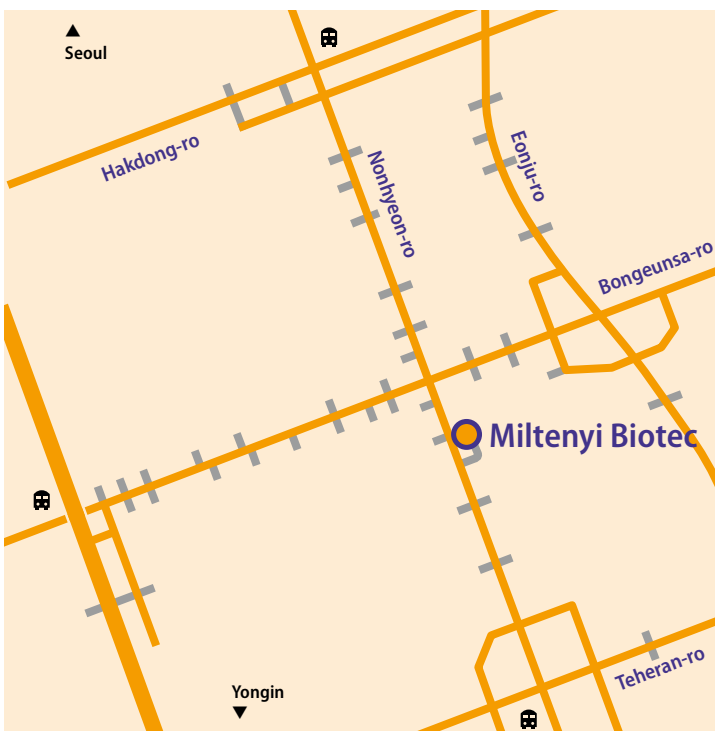

Miltenyi Biotec

Miltenyi Biotec Korea Co., Ltd.  
Seoul | South Korea

### 지하철 :

- 2호선 역삼역 7번 출구 도보 10분
- 7호선 학동역 7번 출구 도보 10분
- 9호선 언주역 (6번출구)에서 도보 1분

### 버스 :

- 147, 463, 4211 차병원 또는 차병원 사거리 하차

### 택시 :

- 인천공항 → 올림픽 도로 → 동호대교방향 → 역삼역 → 차병원 사거리
- 경부고속도로 → 반포IC → 코엑스 방향 → 차병원 사거리
- 강북 : 강병북로, 88도로 → 동호대교 → 압구정역 → 학동역 → 차병원 사거리