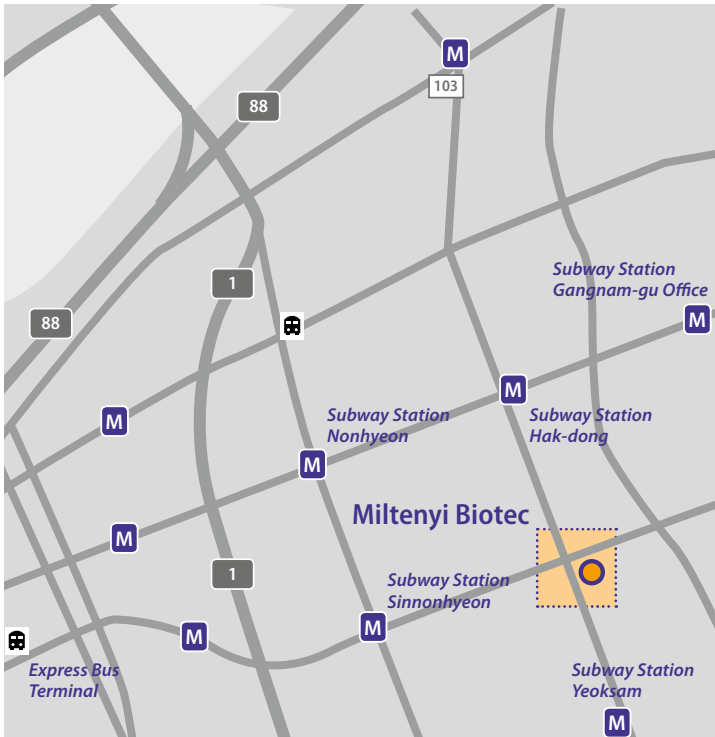

Miltenyi Biotec

Miltenyi Biotec Korea Co., Ltd.
Seoul | South Korea

How to find us

By subway:

- Take the Line Airport Express from Incheon Airport Station
- Transfer to Line #5 or Line #9 at Kimpo Airport Station
- Line #2 (Green), Yeoksam Station, exit 7
- Line #7 (Olive green), Hakdong Station, exit 7
- Line #9 (Light Brown), Eonju Station, exit 6
- 10 minutes walking distance from both Yeoksam and Hakdong Station to Arigi Building

By taxi:

- Take a taxi from the Incheon Airport
- Go to the Airport Expressway
- Go to the 88 Olympic Highway
- 3 minutes from Yeoksam Station in the direction of DongHo Bridge

► miltenyibiotec.com

Miltenyi Biotec Korea Co., Ltd.

Arigi Bldg. 8F | 562 Nonhyeon-ro | Gangnam-gu
Seoul 06136 | South Korea

Phone: +82-2-555-1988 | Fax: +82-2-555-8890