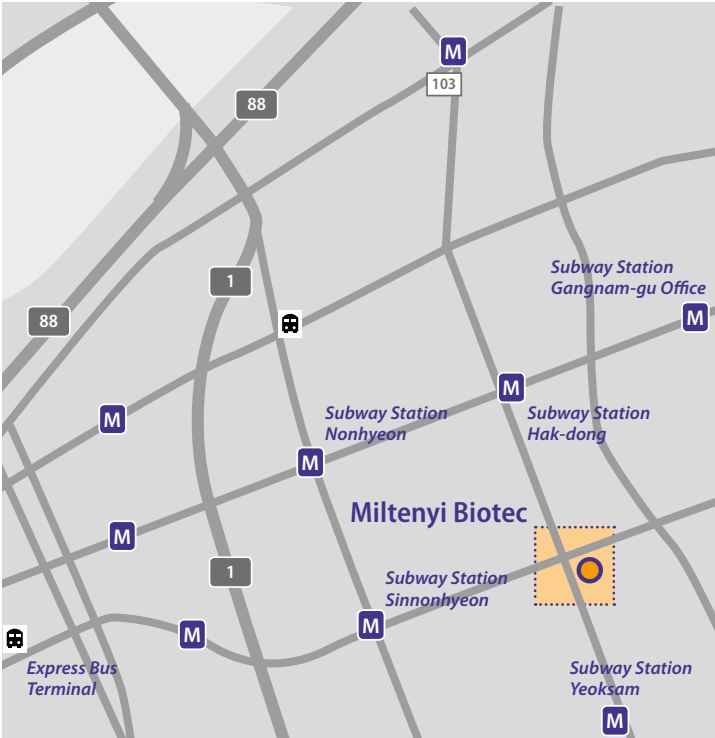

Miltenyi Biotec

밀테니 바이오텍 코리아(주)
Seoul | South Korea

오시는 길

지하철 :

- 2호선 역삼역 7번 출구 도보 10분
- 7호선 학동역 7번 출구 도보 10분
- 9호선 언주역 (6번출구)에서 도보 1분

버스 :

- 147, 463, 4211 차병원 또는 차병원 사거리 하차

택시 :

- 인천공항 → 올림픽 도로 → 동호대교방향 → 역삼역 → 차병원 사거리
- 경부고속도로 → 반포IC → 코엑스 방향 → 차병원 사거리
- 강북 : 강병북로, 88도로 → 동호대교 → 압구정역 → 학동역 → 차병원 사거리

공항리무진 :

- 리무진 버스 6020 승차 후 역삼역 하차, 도보 10분 거리
- 소요시간 : 60분
- 배차 간격 : 20분

▶ miltenyibiotec.com

Miltenyi Biotec Korea Co., Ltd.

Arigi Bldg. 8F | 562 Nonhyeon-ro | Gangnam-gu

Seoul 06136 | South Korea

Phone: +82-2-555-1988 | Fax: +82-2-555-8890