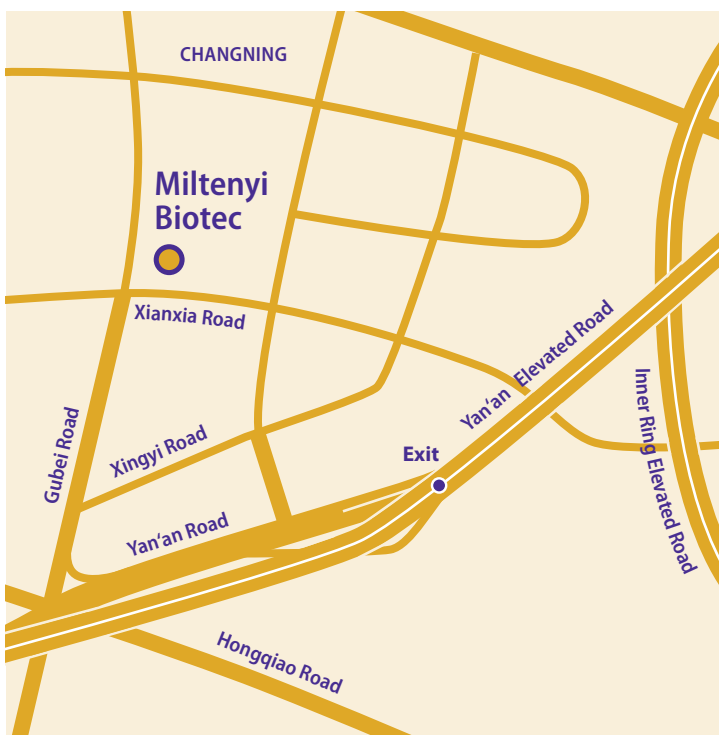

Miltenyi Biotec

Miltenyi Biotec GmbH | China
Shanghai

How to find us

By metro:

- Take line 2 from Pudong International Airport stop to Loushanguan Road stop.
- Leave the metro station (out from gate three or four), go upstairs and walk north along Gubei Road about 10 mins
- You'll find the office building – Shanghai Far East International Plaza – on the left-hand side

By bus:

- Take the airport shuttle bus line 3 to the terminal Galaxy Hotel.
- Walk west along Xianxia Road for about 25 mins.
- You'll find the office building – Shanghai Far East International Plaza – on the right-hand side.

Miltenyi Biotec GmbH | China
Shanghai

How to find us

出租车:

- 沿浦东机场路向南
- 上匝道，前往迎宾高速
- 在岔路口继续向左，前往迎宾高速
- 在岔路口继续沿指向迎宾高速的方向向左，走迎宾高速。
- 下出口后走外环高速
- 下 济阳路/卢浦大桥/长清路 出口，前往济阳路
- 在岔路口继续向左，前往济阳路
- 在岔路口继续沿指向济阳路的方向向右，走济阳路
- 上匝道，前往南北高架路
- 继续直行进入南北高架路
- 下 延安高架路 出口，前往延安高架路
- 在岔路口继续沿指向延安高架路的方向向左，走延安高架路
- 下 娄山关路 出口走延安西路
- 稍向右转，继续沿延安西路前行
- 在 古北路 稍向右转
- 在仙霞路向右转,目的地在左侧

地铁:

- 从地铁2号线(浦东国际机场站)上车 至 (娄山关路站)下车
- 下车后从地铁3号或4号口出来，沿古北路向北步行约10分钟
- 上海远东国际广场在左手边

大巴:

- 坐机场大巴3号线到终点站银河宾馆
- 沿仙霞路向西走20分钟
- 上海远东国际广场在右手边

► miltenyibiotec.com

Miltenyi Biotec GmbH | Shanghai Office

中国上海市长宁

区仙霞路319