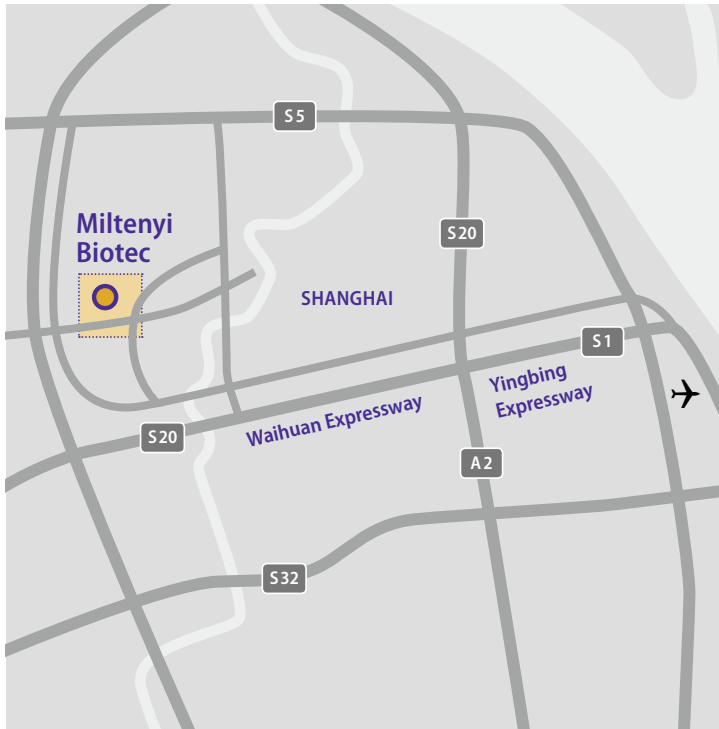

Miltenyi Biotec

Miltenyi Biotec GmbH | China
Shanghai

How to find us

By metro:

- Take line 2 from Pudong International Airport stop to Loushanguan Road stop.
- Leave the metro station (out from gate three or four), go upstairs and walk north along Gubei Road about 10 mins
- You'll find the office building – Shanghai Far East International Plaza – on the left-hand side

By bus:

- Take the airport shuttle bus line 3 to the terminal Galaxy Hotel.
- Walk west along Xianxia Road for about 25 mins.
- You'll find the office building – Shanghai Far East International Plaza – on the right-hand side.

Miltenyi Biotec GmbH | China
Shanghai

How to find us

出租车:

- 沿浦东机场路向南
- 上匝道，前往迎宾高速
- 在岔路口继续向左，前往迎宾高速
- 在岔路口继续沿指向迎宾高速的方向向左，走迎宾高速。
- 下出口后走外环高速
- 下 济阳路/卢浦大桥/长清路 出口，前往济阳路
- 在岔路口继续向左，前往济阳路
- 在岔路口继续沿指向济阳路的方向向右，走济阳路
- 上匝道，前往南北高架路
- 继续直行进入南北高架路
- 下 延安高架路 出口，前往延安高架路
- 在岔路口继续沿指向延安高架路的方向向左，走延安高架路
- 下 娄山关路 出口走延安西路
- 稍向右转，继续沿延安西路前行
- 在 古北路 稍向右转
- 在仙霞路向右转,目的地在左侧

地铁:

- 从地铁2号线(浦东国际机场站)上车 至 (娄山关路站)下车
- 下车后从地铁3号或4号口出来，沿古北路向北步行约10分钟
- 上海远东国际广场在左手边

大巴:

- 坐机场大巴3号线到终点站银河宾馆
- 沿仙霞路向西走20分钟
- 上海远东国际广场在右手边

► miltenyibiotec.com

Miltenyi Biotec GmbH | Shanghai Office

中国上海市长宁

区仙霞路319