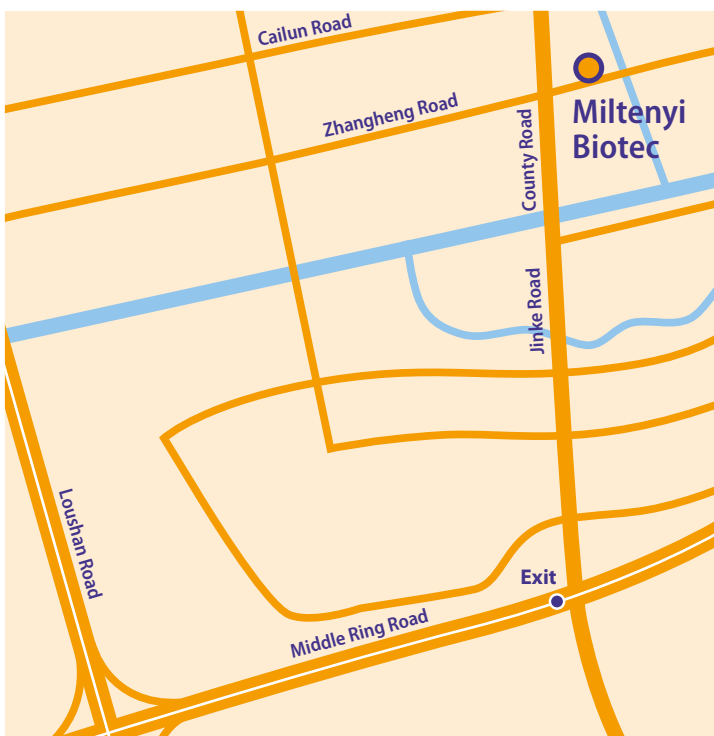

Miltenyi Biotec

Miltenyi Biotec | China Shanghai

How to find us

B. From Shanghai Hongqiao Airport:

By car:

- Head south on Yingbing 5 Road and Yingbing 1 Road, 4 min (2.4 km)
- Get on S20 Outer Ring highway/West Ring 1 Avenue in Minhang District
- Continue on S20 Outer Ring Highway to Pudong New Area
- Take Exit Jinke Road from Central Ring Road, 27min (31.2 km)
- Take Jinke Road to Zhangheng Road, 7 min (2.4 km)
- 1077 Zhangheng Rd, Pudong New Area, Shanghai

By Metro and bus:

- Hongqiao Airport Terminal 1, walk about 3 min, 230 m
- Line 10 (direction of Xinjiangwancheng, 31 min, 13 stops)
- East Nanjing Road, walk about 4 min transfer to Line 2 (direction to Guanglan Road, 24 min, 8 stops)
- Jinke Road station Exit 3, take Bus Pudong #58 to Jinke Road & Cailun Road (3 stops, 7min)
- Walk along Jinke Road heading south and turn left at intersection Jinke Road & Zhangheng Road, walk about 11 min (736m)
- 1077 Zhangheng Rd, Pudong New Area, Shanghai

► miltenyibiotec.com

Miltenyi Biotec Technology & Trading (Shanghai) Co., Ltd.
Room 401 | No. 1077, Zhangheng Road
Pudong New Area | 201203 Shanghai | P.R. China
Phone +86 21 62351005 | Fax +86 21 62350953
macs@miltenyibiotec.com.cn